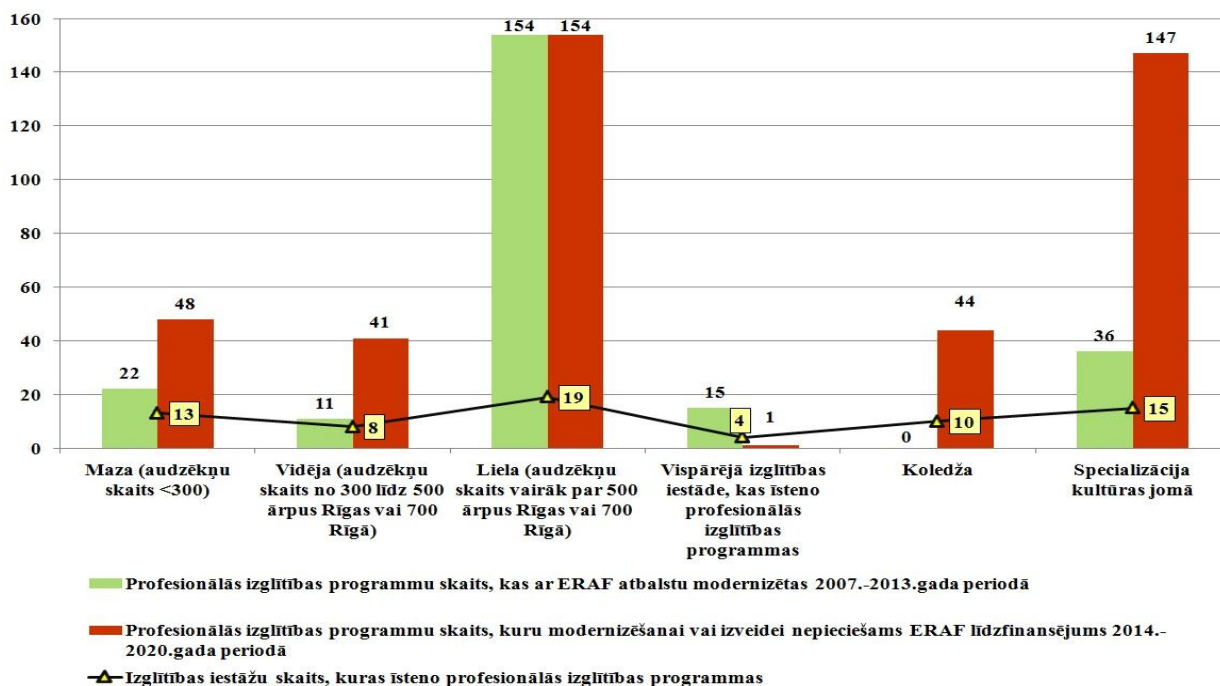

ERAF ieguldījumi Latvijā īstenoto profesionālās izglītības programmu mācību infrastruktūras modernizēšanai 2007.-2013.gada un 2014.-2020.gada plānošanas periodā¹

¹ IZM dati