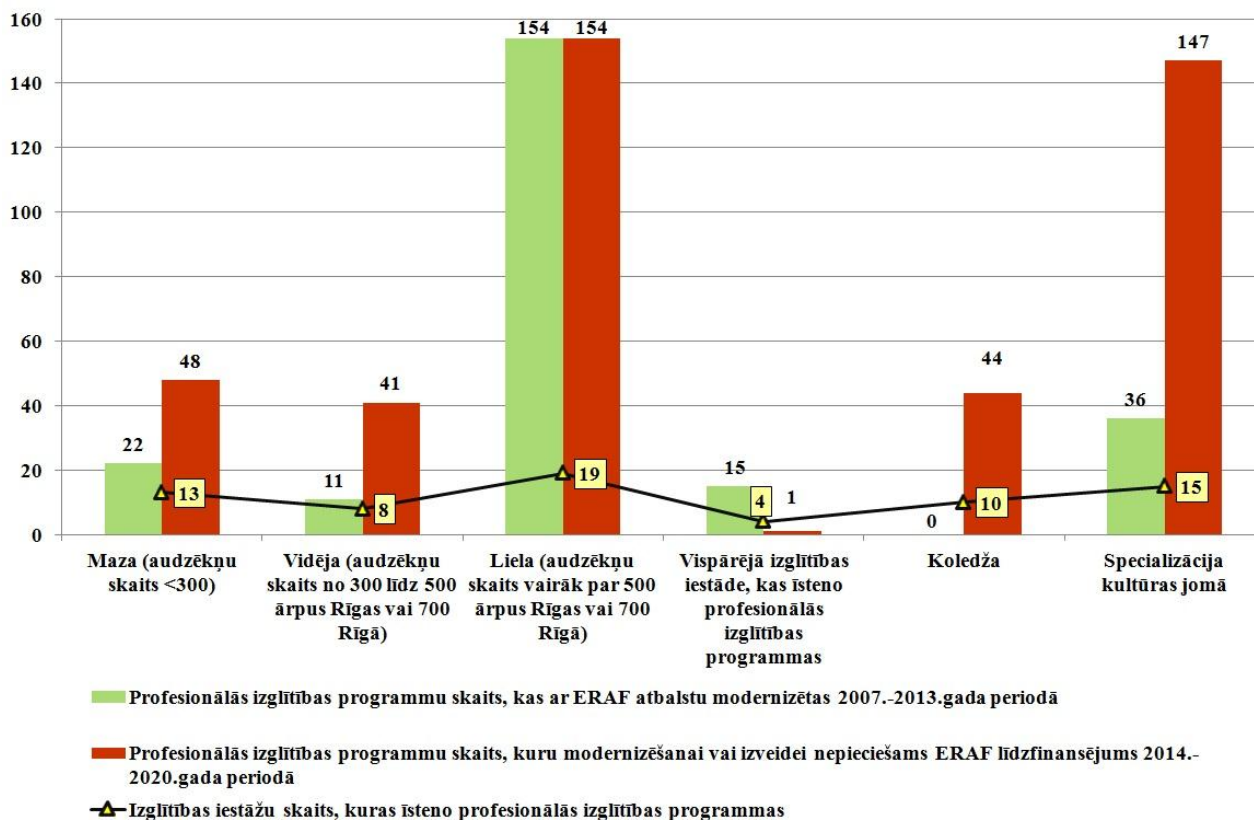

**ERAF ieguldījumi Latvijā īstenoto profesionālās izglītības programmu mācību infrastruktūras modernizēšanai 2007.-2013.gada un 2014.-2020.gada plānošanas periodā<sup>1</sup>**

<sup>1</sup> IZM dati