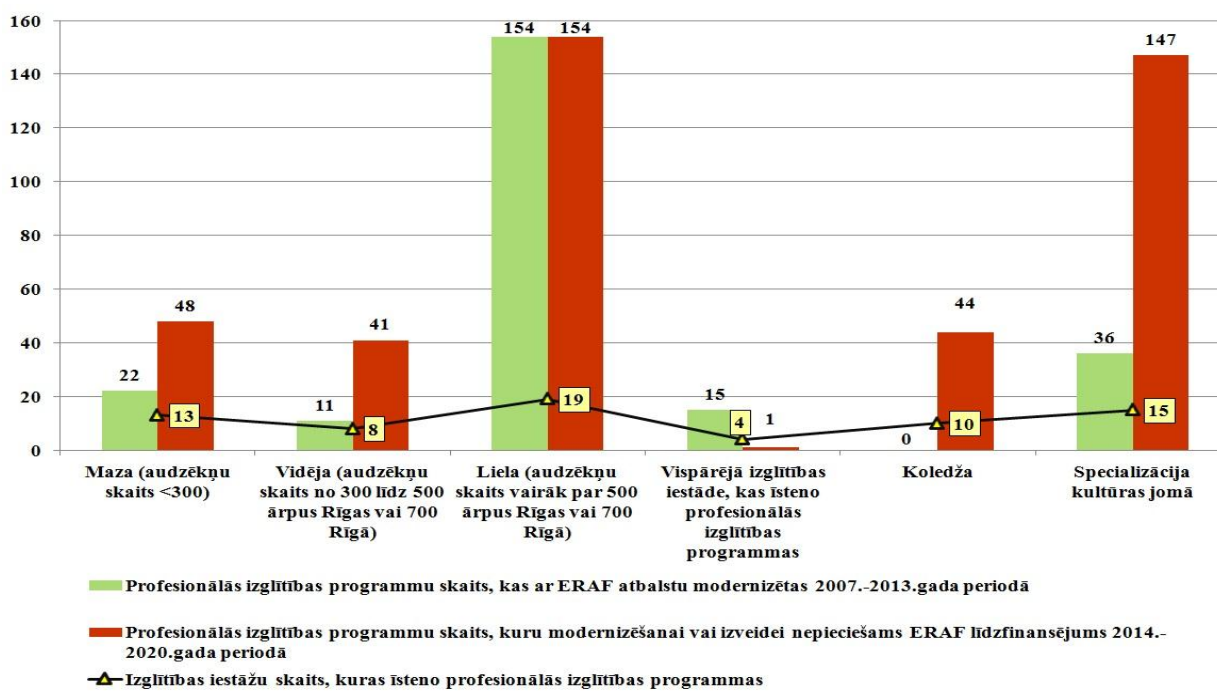

## ERAF ieguldījumi Latvijā īstenoto profesionālās izglītības programmu mācību infrastruktūras modernizēšanai 2007.-2013.gada un 2014.-2020.gada plānošanas periodā<sup>1</sup>

<sup>1</sup> IZM dati

Finanšu ministrs