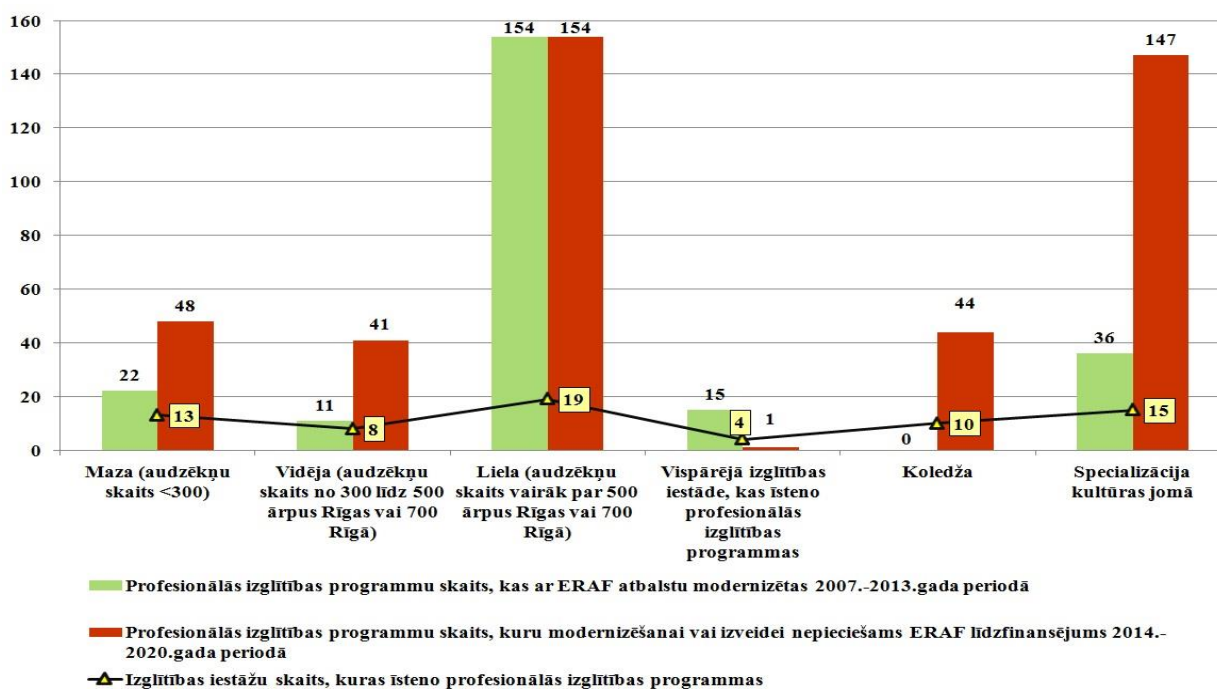

ERAF ieguldījumi Latvijā īstenoto profesionālās izglītības programmu mācību infrastruktūras modernizēšanai 2007.-2013.gada un 2014.-2020.gada plānošanas periodā¹

¹ IZM dati

Finanšu ministrs

J.Reirs

27.01.2015 11:01